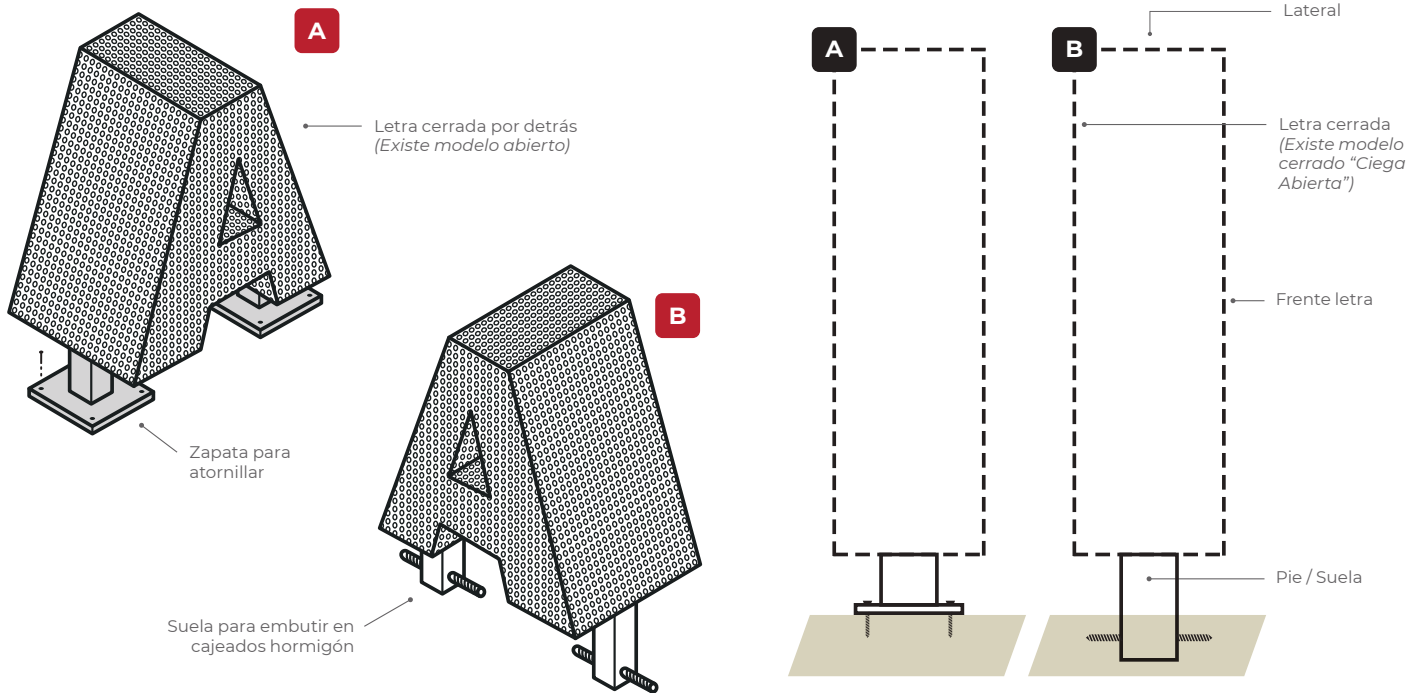

### INSTALACIÓN:

Existen múltiples maneras, sea apoyadas en el suelo o instaladas sobre fachadas. El tipo de instalación siempre dependerá del tamaño de las letras, la superficie y el tipo de iluminación. Sobre el **suelo** se pueden instalar con zapatas en la base de las letras y atornilladas o embutidas en cajeado de hormigón o similar, o bien mediante una peana o pletina de base. En **fachadas** existen múltiples posibilidades aunque en la mayoría de los casos proponemos eliminar las traseras de PVC (para letras de más de 2 metros) e instalarlas mediante ángulos perimetrales a la fachada.

## ESQUEMA MODELO

! LETRA CERRADA POR DETRÁS  
(Existe modelo abierto)

# Calado Integral Gran Formato Ciega Cerrada

Gran visibilidad con un estilo único

## ESQUEMA - INSTALACIÓN EN SUELO