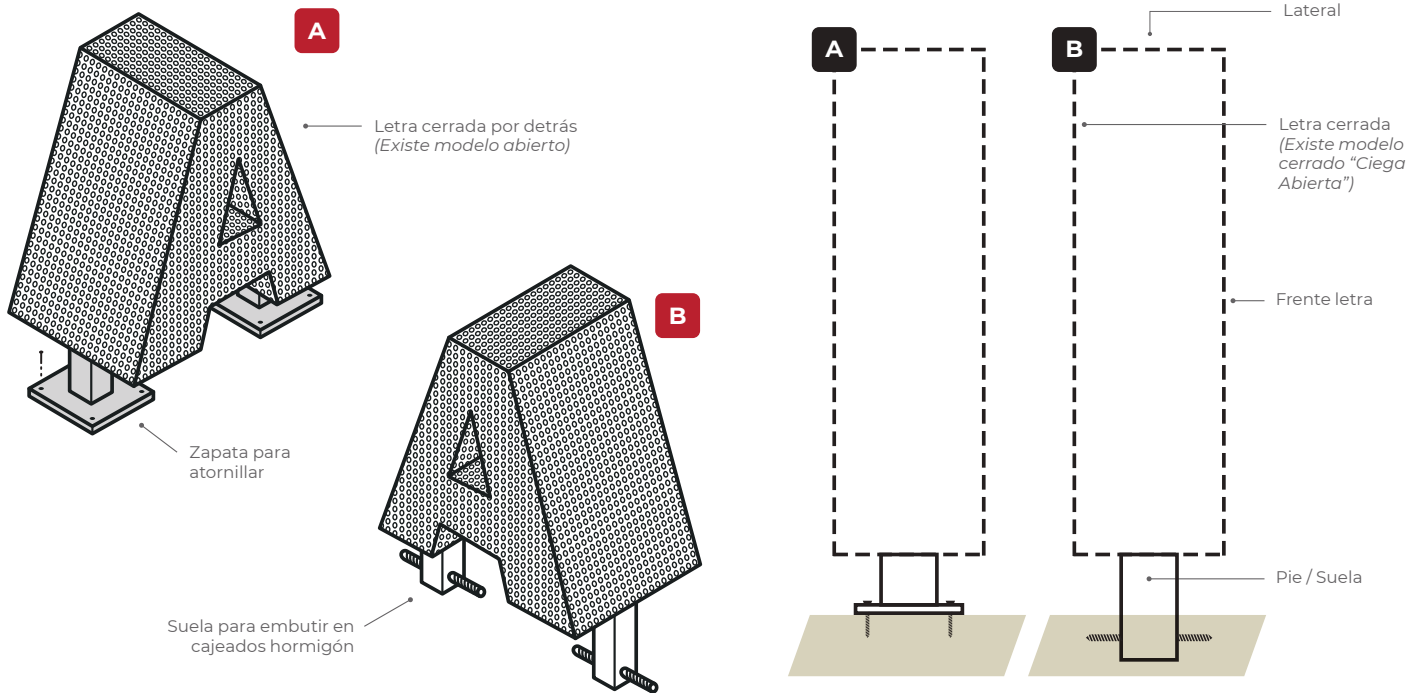

DIMENSIÓN MÁXIMA: Sin límites / Consultar

🔪 INSTALACIÓN

LUGAR DE COLOCACIÓN:

Interior y exterior

INSTALACIÓN:

Existen múltiples maneras, sea apoyadas en el suelo o instaladas sobre fachadas. El tipo de instalación siempre dependerá del tamaño de las letras, la superficie y el tipo de iluminación. Sobre el **suelo** se pueden instalar con zapatas en la base de las letras y atornilladas o embutidas en cajeado de hormigón o similar, o bien mediante una peana o pletina de base. En **fachadas** existen múltiples posibilidades aunque en la mayoría de los casos proponemos eliminar las traseras de PVC (para letras de más de 2 metros) e instalarlas mediante ángulos perimetrales a la fachada.

Perforado Integral Gran Formato Ciega Cerrada

Gran visibilidad con un estilo único

ESQUEMA - INSTALACIÓN EN SUELO

ESQUEMA - BASES

Perforado Integral Gran Formato Ciega Cerrada

Gran visibilidad con un estilo único

ESQUEMA - PEANAS

A

B

ESQUEMA - INSTALACIÓN EN PEANAS

2

1

3