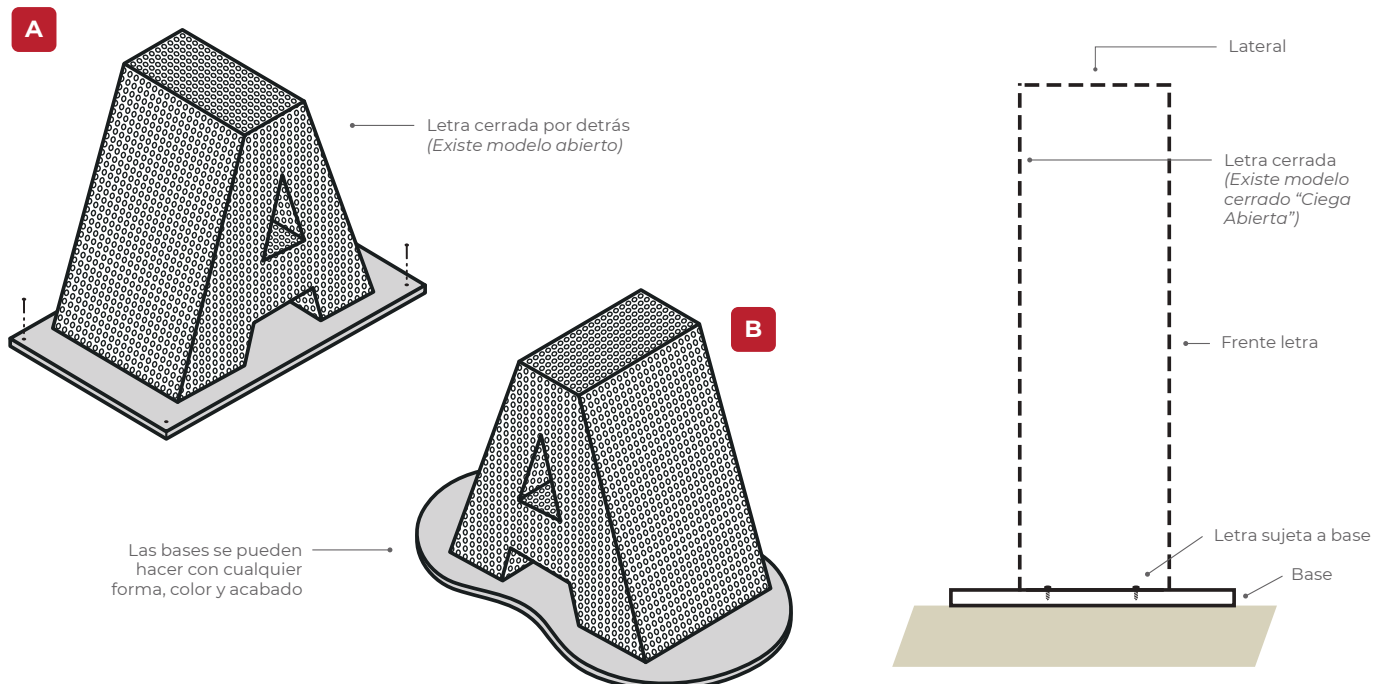

DIMENSIÓN MÁXIMA: Sin límites / Consultar

🔪 INSTALACIÓN

LUGAR DE COLOCACIÓN:

Interior y exterior

INSTALACIÓN:

Existen múltiples maneras, sea apoyadas en el suelo o instaladas sobre fachadas. El tipo de instalación siempre dependerá del tamaño de las letras, la superficie y el tipo de iluminación. Sobre el **suelo** se pueden instalar con zapatas en la base de las letras y atornilladas o embutidas en cajeado de hormigón o similar, o bien mediante una peana o pletina de base. En **fachadas** existen múltiples posibilidades aunque en la mayoría de los casos proponemos eliminar las traseras de PVC (para letras de más de 2 metros) e instalarlas mediante ángulos perimetrales a la fachada.

Perforado Integral Gran Formato Ciega Cerrada

Gran visibilidad con un estilo único

ESQUEMA - INSTALACIÓN EN SUELO

ESQUEMA - BASES

Perforado Integral Gran Formato Ciega Cerrada

Gran visibilidad con un estilo único