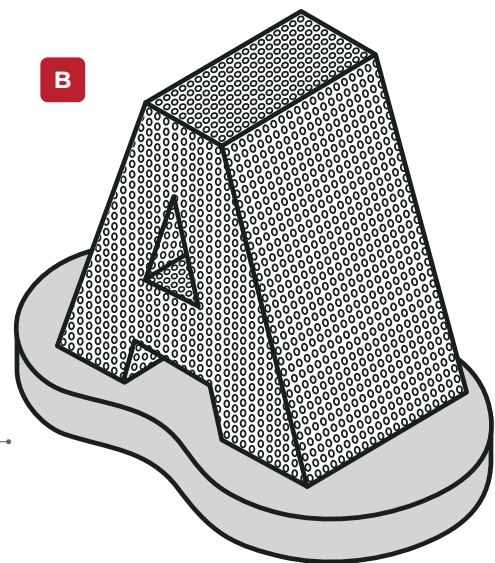

Perforado Integral Gran Formato Ciega Cerrada

Gran visibilidad con un estilo único

¡ INFORMACIÓN

Fabricamos de manera automática letras de gran formato con chapa perforada. Utilizamos diferentes modelos de chapa precalada, con círculos o cuadrados de diferentes dimensiones que combinamos con el tipo de iluminación que prefieras.

🗨️ OBSERVACIONES

ÁNGULO PERIMETRAL:

Para letras de más de 2 metros de altura la fabricación se realiza con ángulo perimetral.

⚙️ ASPECTOS TÉCNICOS

FRENTE DE LA LETRA: Hierro Bruto / Hierro Lacado

ACABADOS: NCS, RAL, Pantone (Hierro Lacado)

Perforado Integral Gran Formato Ciega Cerrada

Gran visibilidad con un estilo único

ESQUEMA - INSTALACIÓN EN SUELO

ESQUEMA - BASES

Perforado Integral Gran Formato Ciega Cerrada

Gran visibilidad con un estilo único

ESQUEMA - PEANAS

A

B

ESQUEMA - INSTALACIÓN EN PEANAS

2

1

3