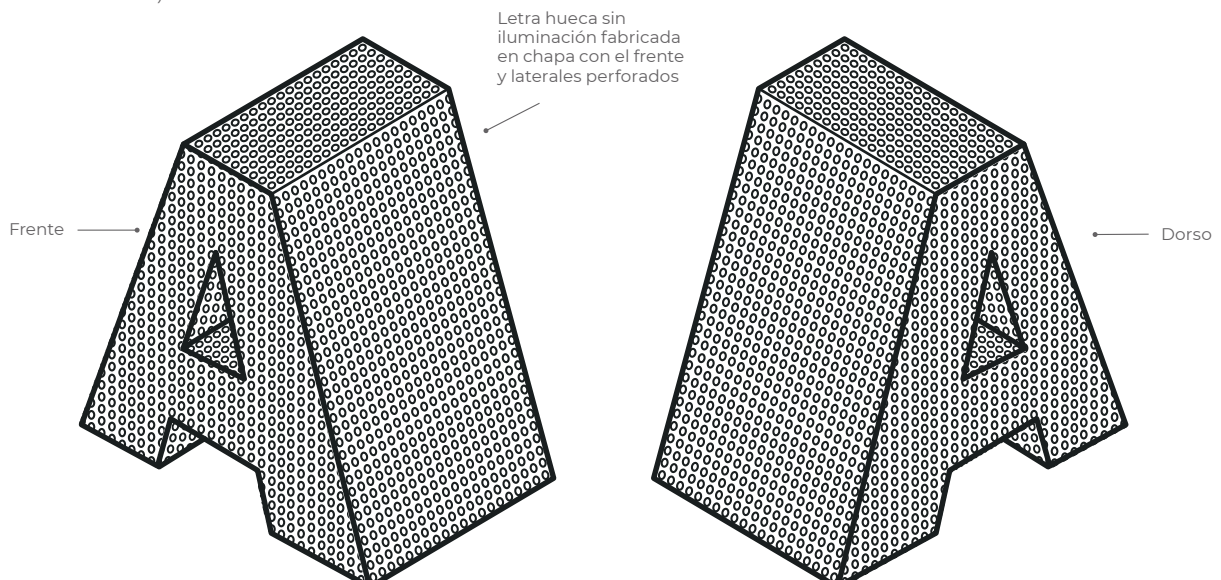

Perforado Integral Gran Formato Ciega Cerrada

Gran visibilidad con un estilo único

¡ INFORMACIÓN

Fabricamos de manera automática letras de gran formato con chapa perforada. Utilizamos diferentes modelos de chapa precalada, con círculos o cuadrados de diferentes dimensiones que combinamos con el tipo de iluminación que prefieras.

DIMENSIÓN MÁXIMA: Sin límites / Consultar

🔪 INSTALACIÓN

LUGAR DE COLOCACIÓN:

Interior y exterior

INSTALACIÓN:

Existen múltiples maneras, sea apoyadas en el suelo o instaladas sobre fachadas. El tipo de instalación siempre dependerá del tamaño de las letras, la superficie y el tipo de iluminación. Sobre el **suelo** se pueden instalar con zapatas en la base de las letras y atornilladas o embutidas en cajeado de hormigón o similar, o bien mediante una peana o pletina de base. En **fachadas** existen múltiples posibilidades aunque en la mayoría de los casos proponemos eliminar las traseras de PVC (para letras de más de 2 metros) e instalarlas mediante ángulos perimetrales a la fachada.

Perforado Integral Gran Formato Ciega Cerrada

Gran visibilidad con un estilo único

ESQUEMA - INSTALACIÓN EN SUELO

ESQUEMA - BASES

Perforado Integral Gran Formato Ciega Cerrada

Gran visibilidad con un estilo único