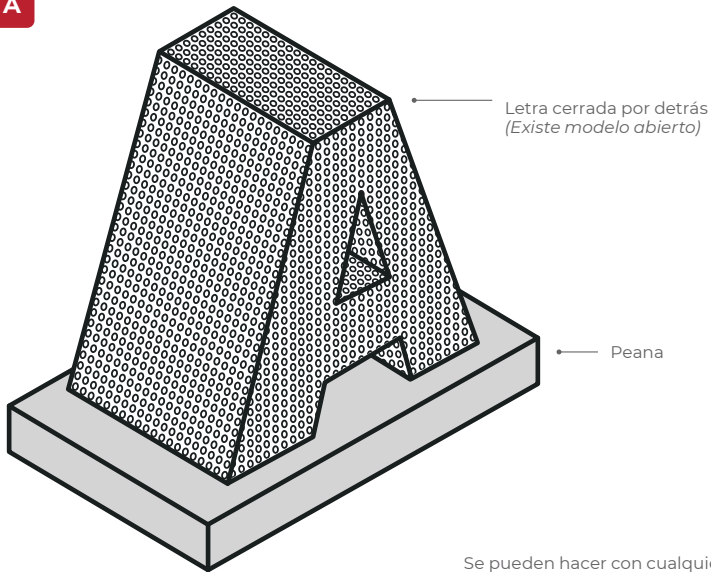

🗨️ OBSERVACIONES

ÁNGULO PERIMETRAL:

Para letras de más de 2 metros de altura la fabricación se realiza con ángulo perimetral.

⚙️ ASPECTOS TÉCNICOS

FRENTE DE LA LETRA: Hierro Bruto / Hierro Lacado

ACABADOS: NCS, RAL, Pantone (Hierro Lacado)

DIMENSIÓN MÁXIMA: Sin límites / Consultar

🔪 INSTALACIÓN

LUGAR DE COLOCACIÓN:

Interior y exterior

INSTALACIÓN:

Existen múltiples maneras, sea apoyadas en el suelo o instaladas sobre fachadas. El tipo de instalación siempre dependerá del tamaño de las letras, la superficie y el tipo de iluminación. Sobre el **suelo** se pueden instalar con zapatas en la base de las letras y atornilladas o embutidas en cajeado de hormigón o similar, o bien mediante una peana o pletina de base. En **fachadas** existen múltiples posibilidades aunque en la mayoría de los casos proponemos eliminar las traseras de PVC (para letras de más de 2 metros) e instalarlas mediante ángulos perimetrales a la fachada.

Perforado Integral Gran Formato Ciega Cerrada

Gran visibilidad con un estilo único

ESQUEMA - INSTALACIÓN EN SUELO

ESQUEMA - BASES

Perforado Integral Gran Formato Ciega Cerrada

Gran visibilidad con un estilo único

ESQUEMA - PEANAS

A

B

ESQUEMA - INSTALACIÓN EN PEANAS

2

1

3