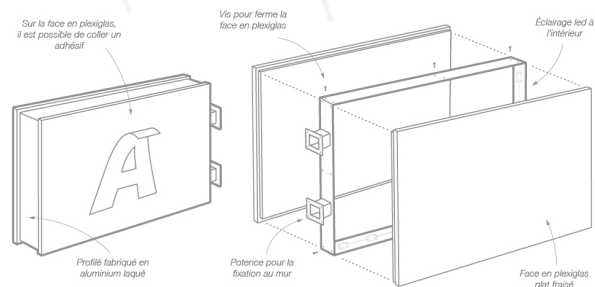

Placées habituellement de manière perpendiculaire sur la façade de votre établissement, les enseignes drapeaux <https://lettreboitier.fr/enseigne-drapeau.html> en méthacrylate captent l'attention des passants avec leur luminosité et leur netteté. Cette position stratégique garantit une visibilité optimale, permettant à votre entreprise de se démarquer dans un environnement urbain animé et de générer un impact publicitaire positif auprès de votre public cible.

Information technique

Enseigne lumineuse à deux face avec profilé en aluminium laquée à la couleur souhaitée et faces en méthacrylate fraisé plat sur lequel on peut pose un vinyle de coupe ou imprimé. Comme un caisson lumineux à double face, pour qu'ainsi elles soient visibles dans les deux sens. Illuminées par leds à l'intérieur. Pour la pose on peut fabriquer des potences latérales, structurelles ou un profilé pour pendre au plafond.

ÉPAISSEURS:

Dimension standard: 100mm.

Dimension spéciale: nous consulter.

FINITIONS:

- Face en méthacrylate ou méthacrylate avec vinyle.
- Couleurs RAL, Pantone, NCS, métallisées etc...

ÉCLAIRAGE:

L'éclairage intérieur se réalise avec des leds étanches, normalement blancs, il est possible de choisir différentes couleurs et même RGB. Les leds fonctionnent en 12 volts, connectés sur un transformateur 12v/230w fourni et connecté au courant (230w).

Schema 3D